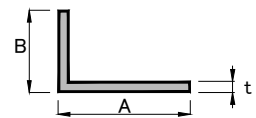

# アルミ等辺アングル Rナシ (63アングル)

A6063-T5

寸 法 mm			1本の質量 (kg/本)	寸 法 mm			1本の質量 (kg/本)
辺 A	厚さ t	定尺長さ		辺 A	厚さ t	定尺長さ	
9	1.0	4,000	0.184	40	2.0	4,000	1.684
10	1.0	"	0.204		3.0	"	2.496
	1.2	"	0.244		4.0	"	3.284
12	1.2	"	0.296		5.0	"	4.052
15	1.0	"	0.312		6.0	"	4.796
	1.5	"	0.464	50	1.5	"	1.596
	2.0	"	0.604		3.0	"	3.144
	3.0	"	0.872		4.0	"	4.148
19	1.0	"	0.400		5.0	"	5.132
	1.5	"	0.592	6.0	"	6.092	
20	1.5	"	0.624	60	5.0	"	6.212
	2.0	"	0.820		6.0	"	7.388
	3.0	"	1.200	65	6.0	"	8.036
25	1.0	"	0.528		8.0	"	10.540
	1.2	"	0.636	70	4.0	"	5.876
	1.5	"	0.784	75	6.0	"	9.332
	2.0	"	1.036		9.0	"	13.704
	3.0	"	1.524	80	8.0	"	13.132
	4.0	"	1.988	100	10.0	"	20.520
	5.0	"	2.432				
30	1.0	"	0.636				
	1.2	"	0.764				
	1.5	"	0.948				
	2.0	"	1.256				
	3.0	"	1.848				
	4.0	"	2.420				
35	5.0	"	2.980				
	3.0	"	2.172				
	4.0	"	2.852				

# アルミ不等辺アングル Rナシ (63アングル)

A6063-T5

寸 法 mm				1本の質量 (kg/本)
辺 A	辺 B	厚さ t	定尺長さ	
15	10	1.5	4,000	0.380
	10	2.0	〃	0.496
20	10	1.5	〃	0.464
	15	1.5	〃	0.540
	15	2.0	〃	0.712
25	15	1.5	〃	0.624
	15	2.0	〃	0.820
	15	3.0	〃	1.200
	20	2.0	〃	0.928
30	10	1.5	〃	0.624
	15	1.5	〃	0.704
	15	2.0	〃	0.928
	15	3.0	〃	1.360
	20	2.0	〃	1.036
	20	3.0	〃	1.524
40	10	1.5	〃	0.788
	20	2.0	〃	1.252
	20	3.0	〃	1.848
	30	3.0	〃	2.172
50	25	3.0	〃	2.332
	35	4.0	〃	3.500
60	40	5.0	〃	5.132
	50	5.0	〃	5.672
75	50	5.0	〃	6.480

## 等辺アングル

寸 法 mm				1本の質量 (kg/本)	R1	R2
辺 A	厚さ t	定尺長さ				
30	3.0	4,000	1.864	4.0	2.0	
40	3.0	〃	2.524	4.5	2.0	
	5.0	〃	4.056	4.5	3.0	
	6.0	〃	4.836	6.0	3.0	
50	5.0	〃	5.240	6.5	3.0	
	6.0	〃	6.096	6.5	4.5	
60	6.0	〃	7.484	8.5	4.0	
65	6.0	〃	8.128	8.5	4.0	
	8.0	〃	10.616	8.0	4.0	
75	6.0	〃	9.456	6.0	3.0	
	9.0	〃	13.804	8.5	4.0	
80	8.0	〃	13.228	8.5	4.0	
100	10.0	〃	20.640	8.5	4.0	

## 不等辺アングル

寸 法 mm				1本の質量 (kg/本)	R1	R2
辺 A	辺 B	厚さ t	定尺長さ			
75	50	5.0	4,000	6.508	5.0	2.5
100	70	4.0	〃	7.256	5.0	-
	75	10.0	〃	17.936	10.0	5.0
125	75	12.0	〃	24.532	12.0	6.0

表記の質量はテーブル質量です。実際の商品とは異なる場合があります。