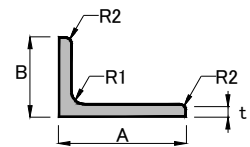

不等辺アングル

寸 法 mm				1本の質量 (kg/本)	R1	R2
辺 A	辺 B	厚さ t	定尺長さ			
75	50	5.0	4,000	6.508	5.0	2.5
100	70	4.0	〃	7.256	5.0	-
	75	10.0	〃	17.936	10.0	5.0
125	75	12.0	〃	24.532	12.0	6.0

表記の質量はテーブル質量です。実際の商品とは異なる場合があります。