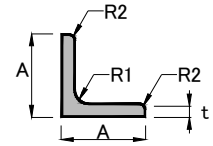

アルミアングル R付き (63アングル)

A6063-T5

等辺アングル

寸 法 mm				1本の質量 (kg/本)	R1	R2
辺 A	厚さ t	定尺長さ				
30	3.0	4,000	1.864	4.0	2.0	
40	3.0	〃	2.524	4.5	2.0	
	5.0	〃	4.056	4.5	3.0	
	6.0	〃	4.836	6.0	3.0	
50	5.0	〃	5.240	6.5	3.0	
	6.0	〃	6.096	6.5	4.5	
60	6.0	〃	7.484	8.5	4.0	
65	6.0	〃	8.128	8.5	4.0	
	8.0	〃	10.616	8.0	4.0	
75	6.0	〃	9.456	6.0	3.0	
	9.0	〃	13.804	8.5	4.0	
80	8.0	〃	13.228	8.5	4.0	
100	10.0	〃	20.640	8.5	4.0