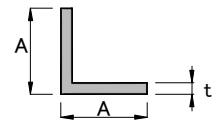

# アルミ等辺アングル Rナシ (63アングル)

A6063-T5

寸 法 mm			1本の質量 (kg/本)	寸 法 mm			1本の質量 (kg/本)
辺 A	厚さ t	定尺長さ		辺 A	厚さ t	定尺長さ	
9	1.0	4,000	0.184	40	2.0	4,000	1.684
10	1.0	"	0.204		3.0	"	2.496
	1.2	"	0.244		4.0	"	3.284
12	1.2	"	0.296		5.0	"	4.052
15	1.0	"	0.312		6.0	"	4.796
	1.5	"	0.464	50	1.5	"	1.596
	2.0	"	0.604		3.0	"	3.144
	3.0	"	0.872		4.0	"	4.148
19	1.0	"	0.400		5.0	"	5.132
	1.5	"	0.592	6.0	"	6.092	
20	1.5	"	0.624	60	5.0	"	6.212
	2.0	"	0.820		6.0	"	7.388
	3.0	"	1.200	65	6.0	"	8.036
25	1.0	"	0.528		8.0	"	10.540
	1.2	"	0.636	70	4.0	"	5.876
	1.5	"	0.784	75	6.0	"	9.332
	2.0	"	1.036		9.0	"	13.704
	3.0	"	1.524	80	8.0	"	13.132
	4.0	"	1.988	100	10.0	"	20.520
	5.0	"	2.432				
30	1.0	"	0.636				
	1.2	"	0.764				
	1.5	"	0.948				
	2.0	"	1.256				
	3.0	"	1.848				
	4.0	"	2.420				
35	5.0	"	2.980				
	3.0	"	2.172				
	4.0	"	2.852				

# アルミ不等辺アングル Rナシ (63アングル)

A6063-T5

寸 法 mm				1本の質量 (kg/本)
辺 A	辺 B	厚さ t	定尺長さ	
15	10	1.5	4,000	0.380
	10	2.0	〃	0.496
20	10	1.5	〃	0.464
	15	1.5	〃	0.540
	15	2.0	〃	0.712
25	15	1.5	〃	0.624
	15	2.0	〃	0.820
	15	3.0	〃	1.200
	20	2.0	〃	0.928
30	10	1.5	〃	0.624
	15	1.5	〃	0.704
	15	2.0	〃	0.928
	15	3.0	〃	1.360
	20	2.0	〃	1.036
	20	3.0	〃	1.524
40	10	1.5	〃	0.788
	20	2.0	〃	1.252
	20	3.0	〃	1.848
	30	3.0	〃	2.172
50	25	3.0	〃	2.332
	35	4.0	〃	3.500
60	40	5.0	〃	5.132
	50	5.0	〃	5.672
75	50	5.0	〃	6.480

## 等辺アングル

寸 法 mm				1本の質量 (kg/本)	R1	R2
辺 A	厚さ t	定尺長さ				
30	3.0	4,000	1.864	4.0	2.0	
40	3.0	〃	2.524	4.5	2.0	
	5.0	〃	4.056	4.5	3.0	
	6.0	〃	4.836	6.0	3.0	
50	5.0	〃	5.240	6.5	3.0	
	6.0	〃	6.096	6.5	4.5	
60	6.0	〃	7.484	8.5	4.0	
65	6.0	〃	8.128	8.5	4.0	
	8.0	〃	10.616	8.0	4.0	
75	6.0	〃	9.456	6.0	3.0	
	9.0	〃	13.804	8.5	4.0	
80	8.0	〃	13.228	8.5	4.0	
100	10.0	〃	20.640	8.5	4.0	

## 不等辺アングル

寸 法 mm				1本の質量 (kg/本)	R1	R2
辺 A	辺 B	厚さ t	定尺長さ			
75	50	5.0	4,000	6.508	5.0	2.5
100	70	4.0	〃	7.256	5.0	-
	75	10.0	〃	17.936	10.0	5.0
125	75	12.0	〃	24.532	12.0	6.0

表記の質量はテーブル質量です。実際の商品とは異なる場合があります。